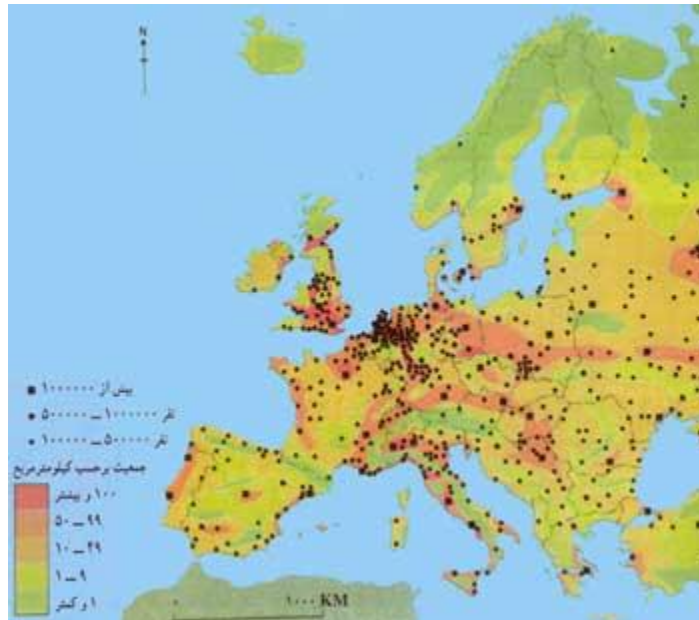

ویژگی های انسانی قاره ی اروپا چیست ؟

دانش آموز عزیز به نقشه مقابل دقت کنید .

رشد جمعیت در اروپا کم است .
نژاد : اروپاییان از نژاد سفید هستند و به تیره ی مختلف تقسیم می شوند .

دین : بیشتر مردم اروپا مسیحی هستند. مسلمانان در همه ی اروپا پراکنده اند . اما شمار زیادی از آنان در شبه جزیره ی بالکان (آلبانی ، بوسنی و هرزگوین ، بلغارستان و بخش اروپایی ترکیه) زندگی می کنند . در این کشورها مساجد ی با شکوه و کهن وجود دارد .

به نقشه پراکندگی مذاهب در اروپا توجه کنید ؛

www.amouzeshelmi.ir/joghrafi/2/15/joghrafi-2-15.htm : آدرس لينك صفحه

اجرا و پشتيباني توسط مؤسسه فناوري اطلاعات كاشف