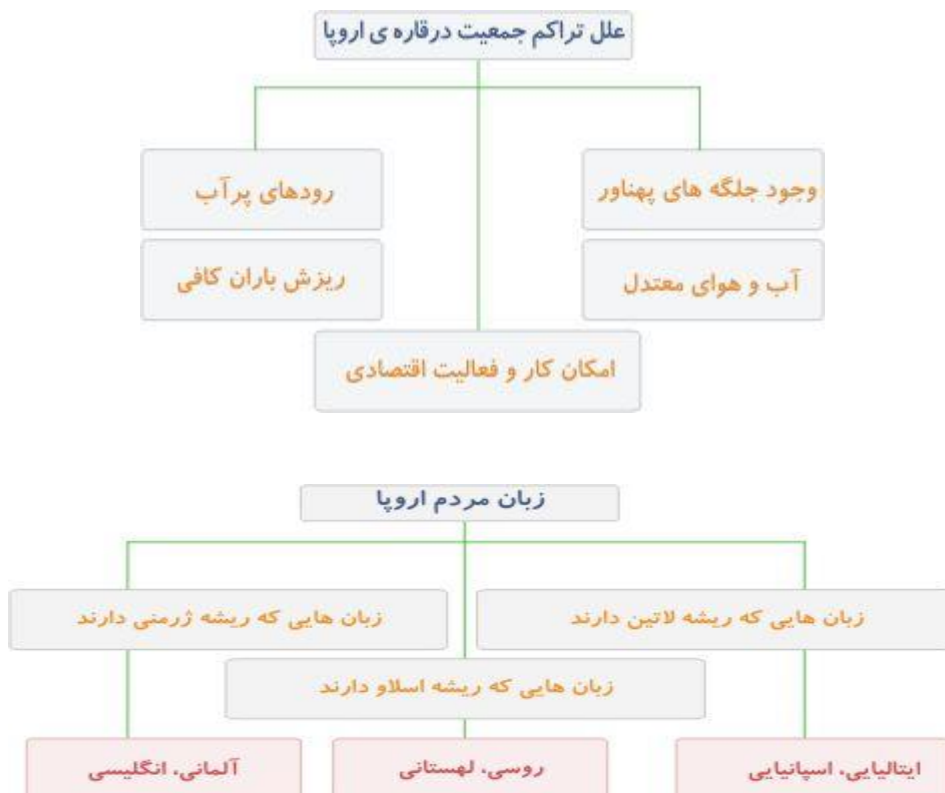

ویژگی های انسانی قاره ی اروپا چیست ؟

دانش آموز عزیز به نقشه مقابل دقت کنید .

رشد جمعیت در اروپا کم است .
نژاد : اروپاییان از نژاد سفید هستند و به تیره ی مختلف تقسیم می شوند .

دین : بیشتر مردم اروپا مسیحی هستند. مسلمانان در همه ی اروپا پراکنده اند . اما شمار زیادی از آنان در شبه جزیره ی بالکان (آلبانی ، بوسنی و هرزگوین ، بلغارستان و بخش اروپایی ترکیه) زندگی می کنند . در این کشورها مساجد ی با شکوه و کهن وجود دارد .